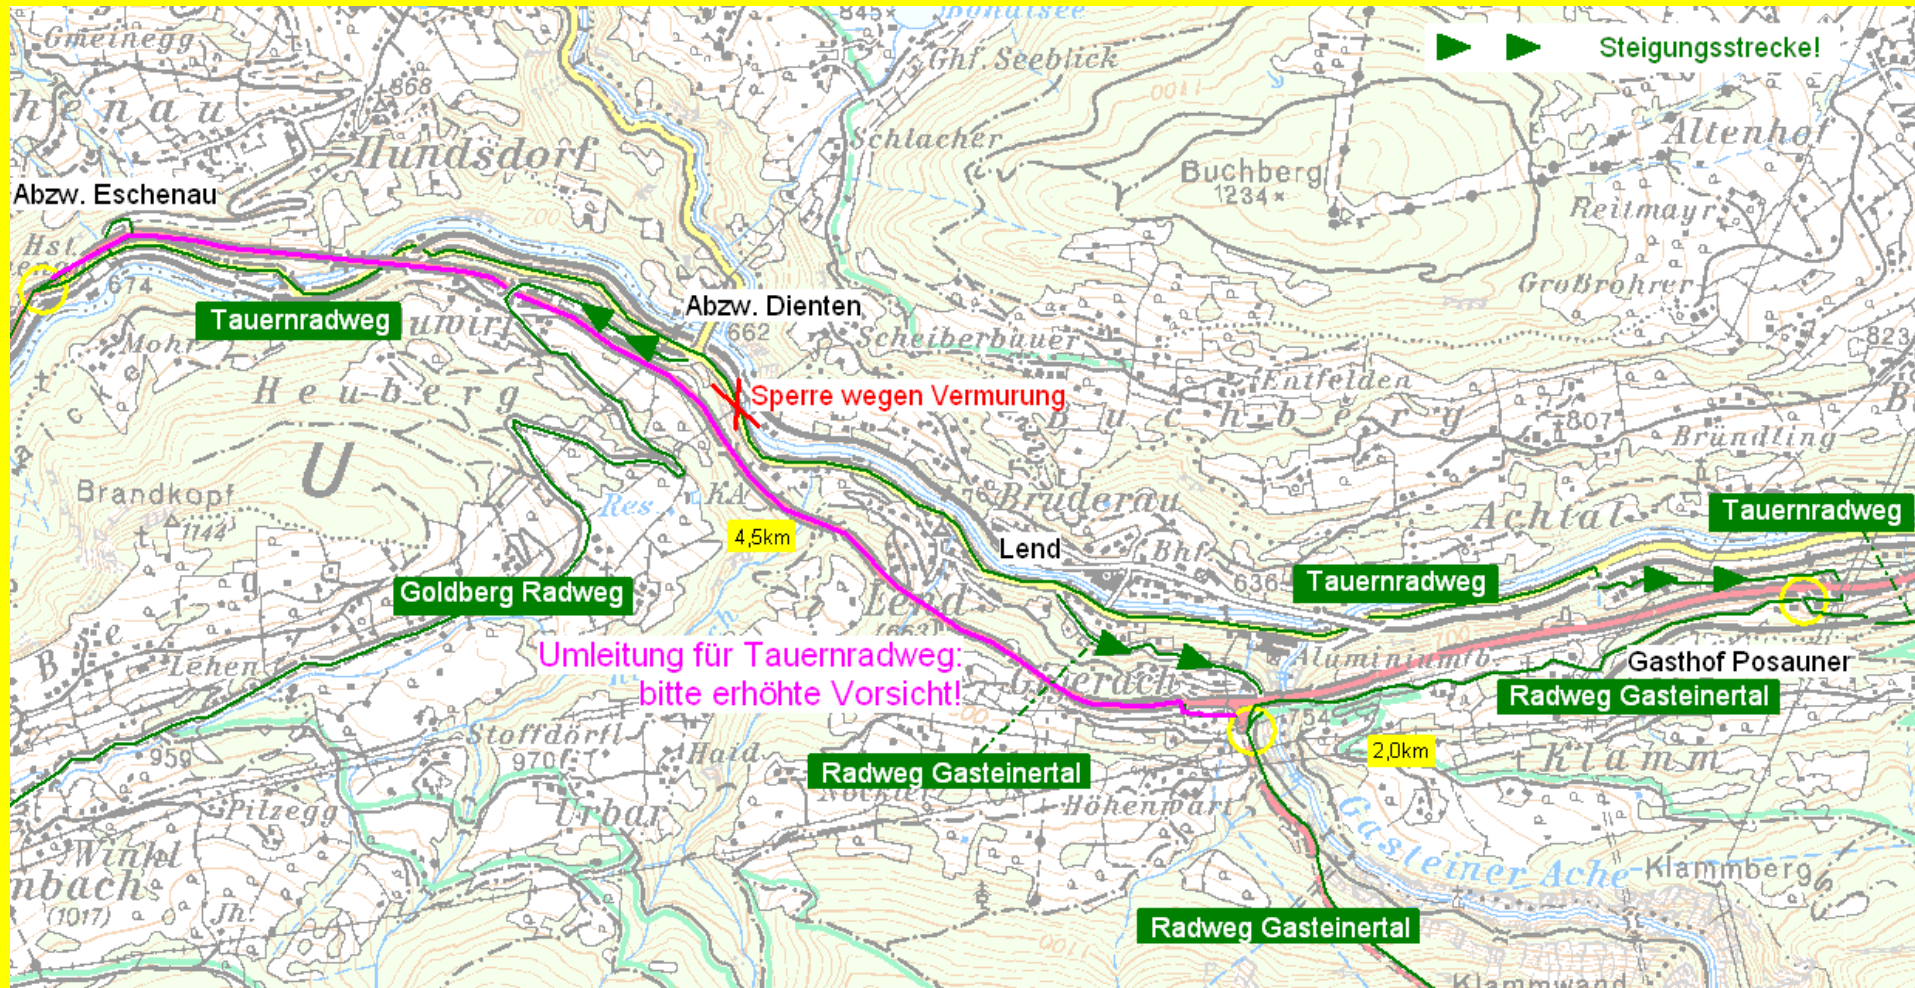

Sperre Tauernradweg bei Lend: Umleitung über B311

(06.09.2011; vorauss. Dauer der Sperre: 6 Wochen)